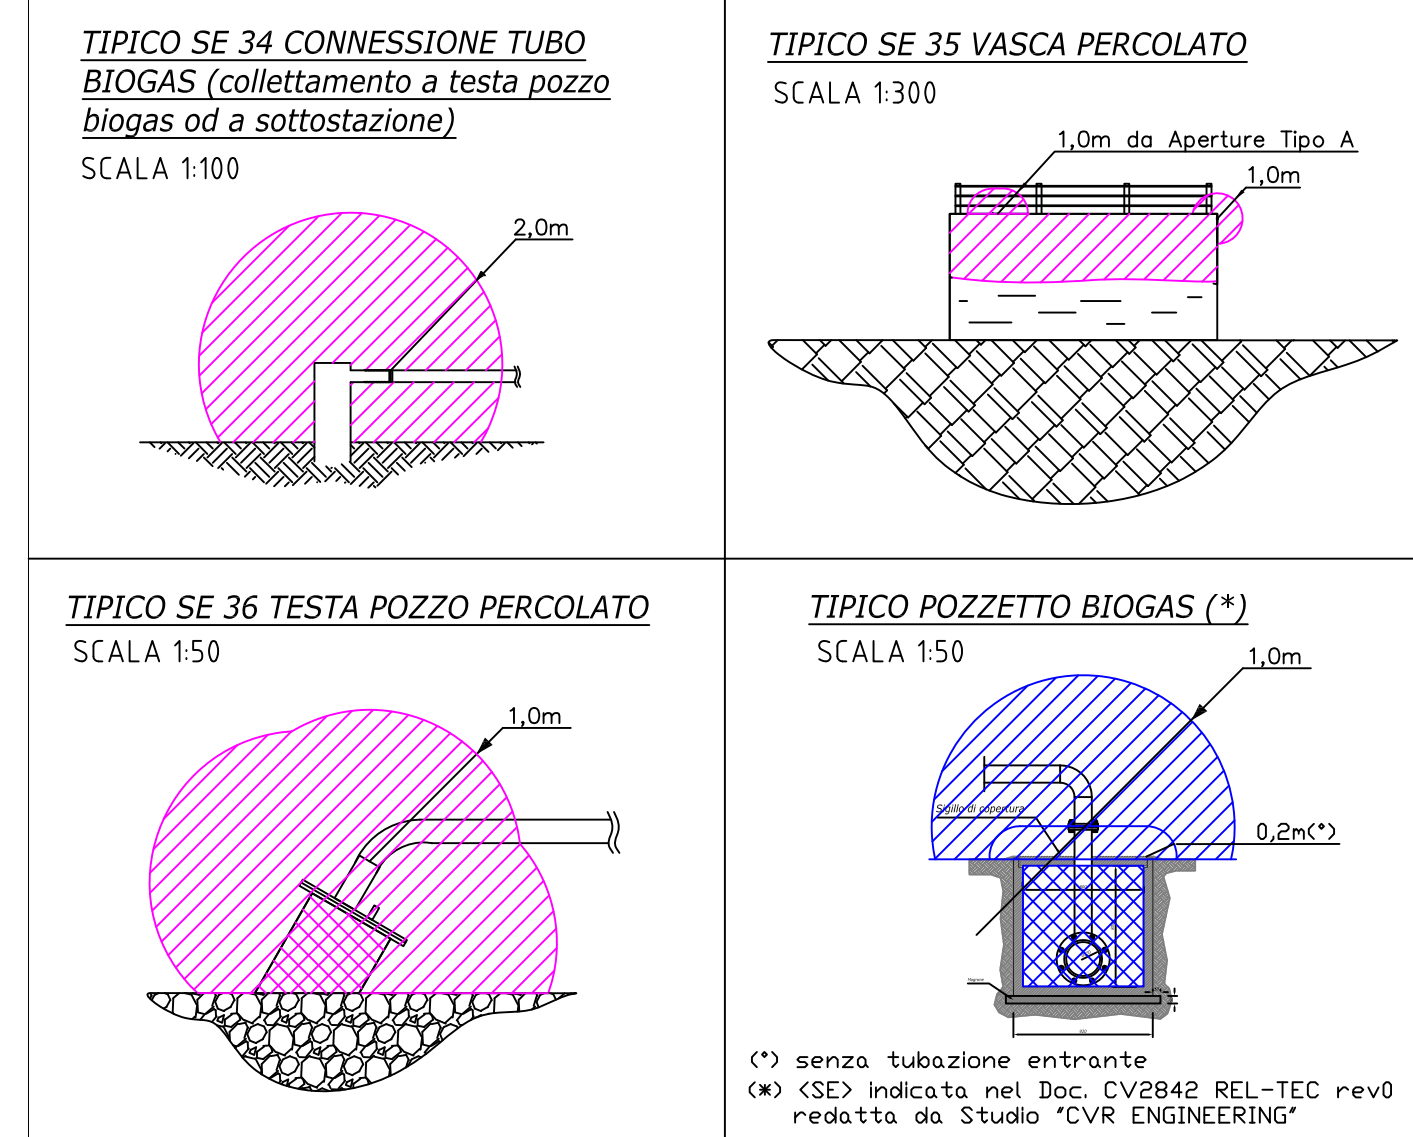

TIPICI SORGENTI DI EMISSIONE

- SE X SORGENTE DI EMISSIONE (VEDI RELAZIONE CREA srl)
- ZONA 0
- ZONA 1
- ZONA 2
- AREA NON GESTITE DA HERAmbiente S.p.A.

GRUPPO E CLASSE APPARECCHIATURE
 BLU IIAT1
 MAGENTA IIBT3

0	Emissione	08/08/2013	
Rev.	Descrizione	Data	Firma
Tabella Revisioni			
CREA S.R.L. -PROGETTAZIONE & CONSULENZA-RAVENNA Via Romolo Murri, 21 - 48124 RAVENNA - Tel 0544/465657 - Fax 0544/463461			
HERAmbiente S.p.A. DISCARICA DI RIFIUTI NON PERICOLOSI DI BUSCA Loc. Tessello - Rio della Busca - San Carlo di Cesena (FC)		Formato: A1	
		Scala: Varie	
		Disegnato da: CREA	
PLANIMETRIA GENERALE CLASSIFICAZIONE DELLE AREE CON PERICOLO DI ESPLOSIONE		Rev. 0	Data 08/08/2013
		Foglio 1 di 1	
CLIENTE: HERAmbiente S.p.A.		Nome file: 13-HERAMB-PAAD-1-RO	