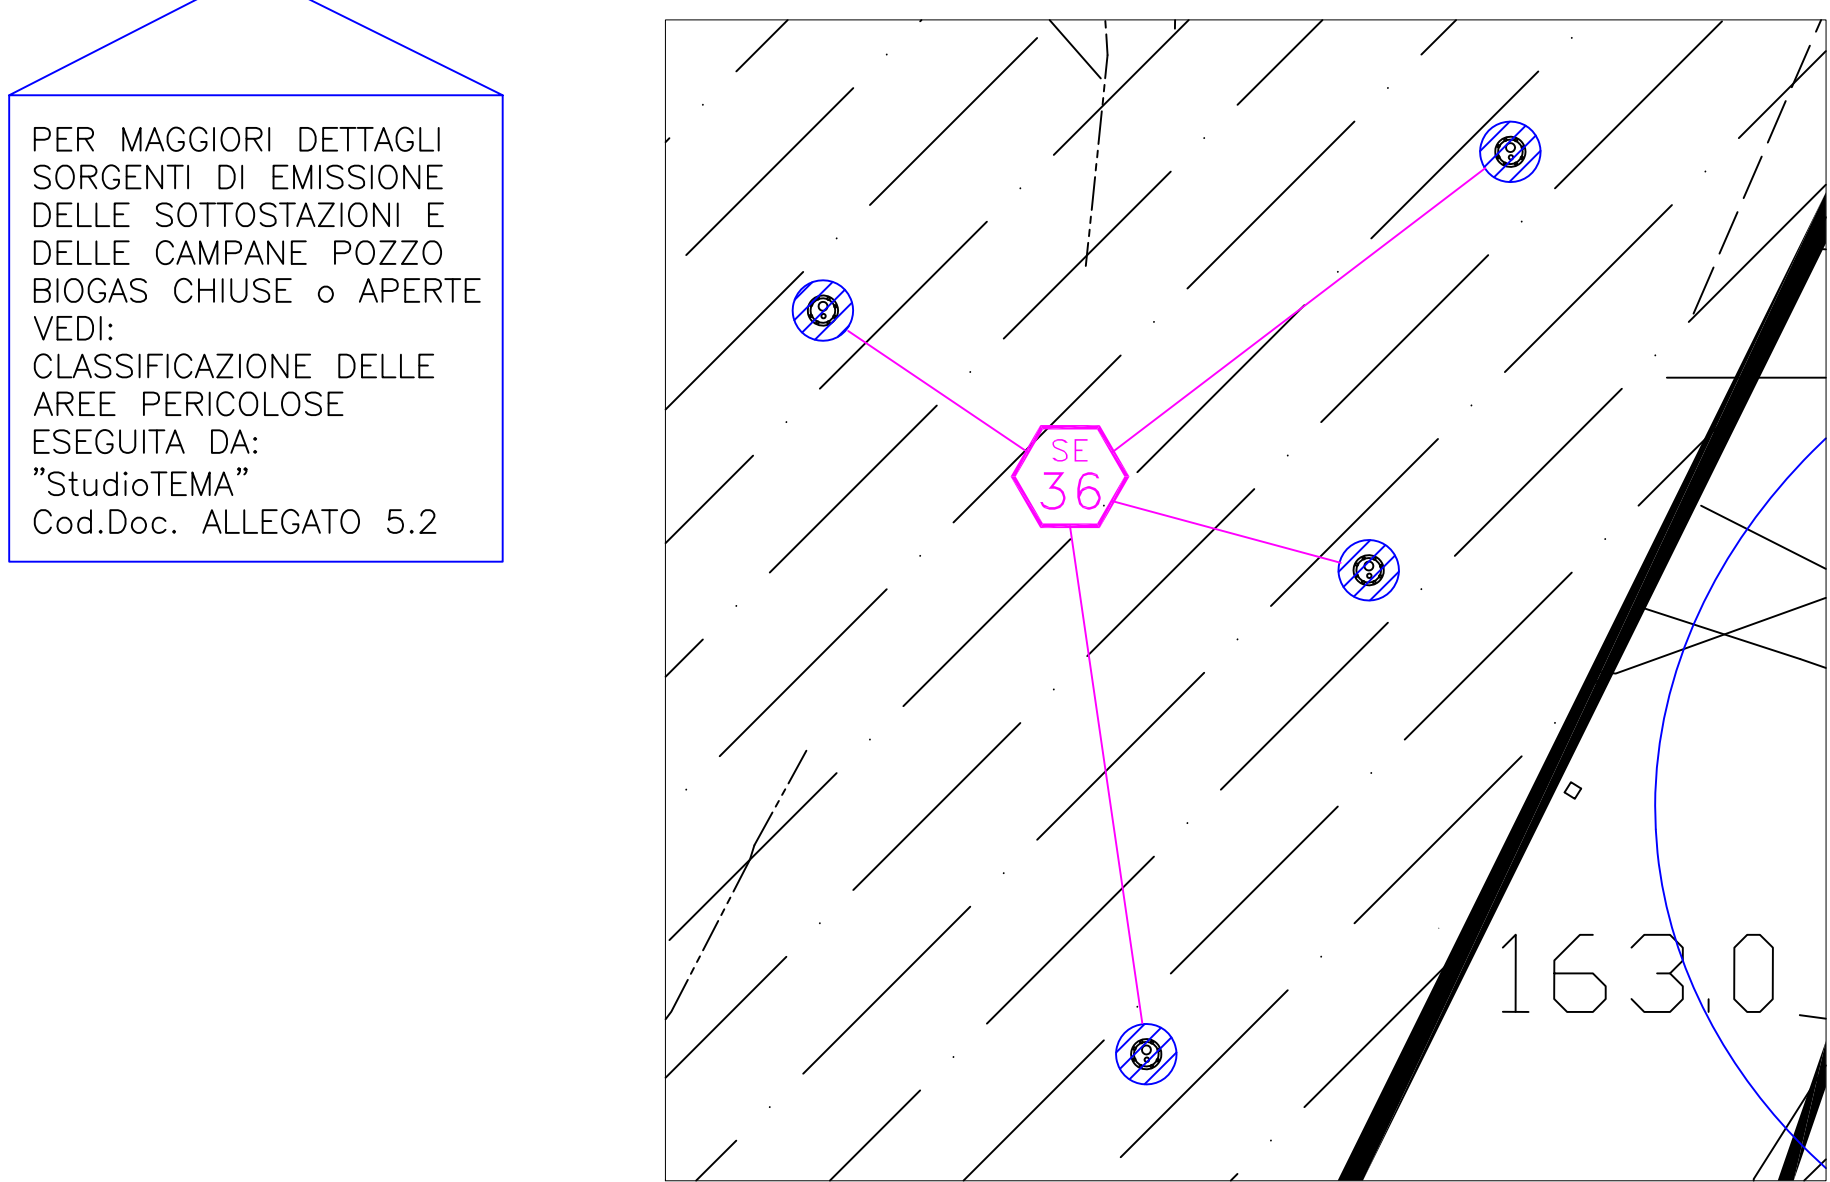

TIPICI SORGENTI DI EMISSIONE

- SE X SORGENTE DI EMISSIONE (VEDI RELAZIONE CREA srl)
- ZONA 0
- ZONA 1
- ZONA 2
- AREA NON GESTITE DA HERAmbiente S.p.A.

GRUPPO E CLASSE APPARECCHIATURE
 BLU IIAT1
 MAGENTA IIBT3

0	Emissione	08/08/2013	
Rev.	Descrizione	Data	Firma
Tabella Revisioni			
CREA S.R.L. -PROGETTAZIONE & CONSULENZA-RAVENNA Via Romolo Murri, 21 - 48124 RAVENNA - Tel 0544/465657 - Fax 0544/463461			
HERAmbiente S.p.A. DISCARICA DI RIFIUTI NON PERICOLOSI DI BUSCA Loc. Tessello - Rio della Busca - San Carlo di Cesena (FC)		Formato: A1	
		Scala: Varie	
		Disegnato da: CREA	
PLANIMETRIA GENERALE CLASSIFICAZIONE DELLE AREE CON PERICOLO DI ESPLOSIONE		Rev. 0	Data 08/08/2013
		Foglio 1 di 1	
CLIENTE: HERAmbiente S.p.A.		Nome file: 13-HERAMB-PAAD-1-RO	